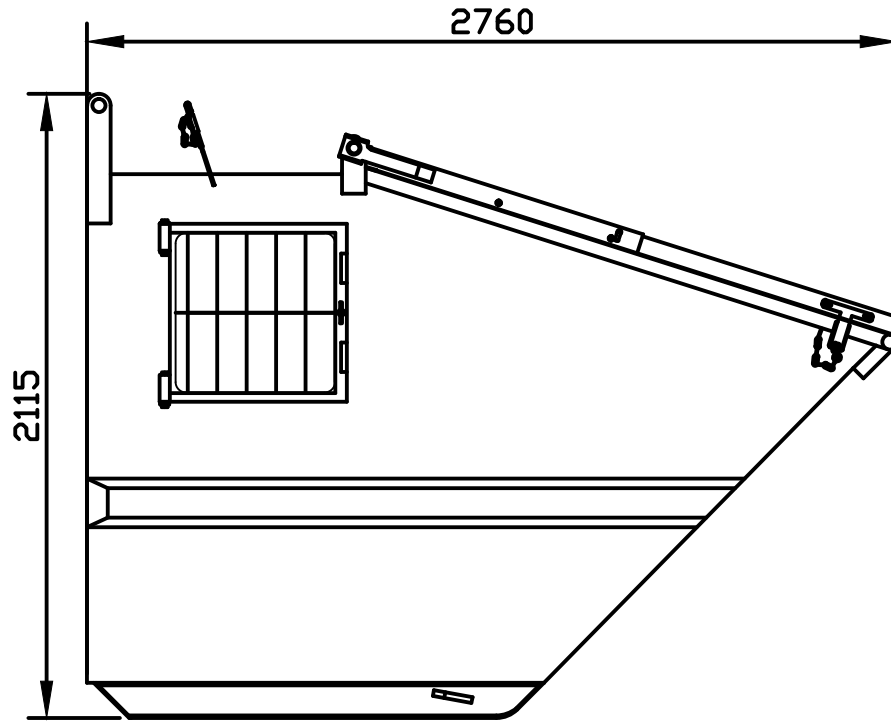

6 M³

Denne tegning tilhører SJ-container APS og må ikke afhændes eller kopieres uden firmaets skriftlige tilladelse.

REV	SIGN	DATE	REVISION

SJCONTAINER

Mørkebjergvej 1 - 5600 Faaborg
Tlf. 63 61 40 50 - Fax 63 61 40 52
post@sj-container.dk www.sj-container.dk

Vip 6 M³

DRAWN	DATE	SIGN
CHECKED		
APPR.		
SCALE:		
REPLACES:		
NO:	A3	Rev.
REPLACED BY:		